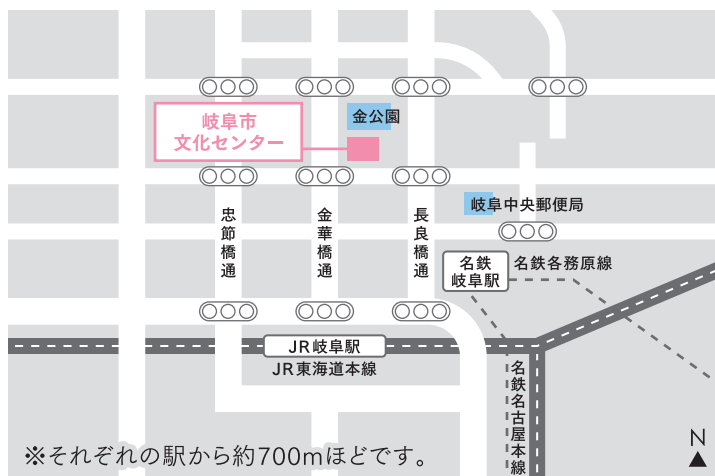

## ● Access ●

- 駐車場のご用意がありません。
- 当日は、公共交通機関をご利用ください。

岐阜県マスコットキャラクター  
保育士ミナモ

## 岐阜市文化センター 1F 催し広場

500-8842 岐阜県岐阜市金町5-7-2  
[JR岐阜駅より徒歩10分]

JR東海道本線を  
ご利用の場合

JR名古屋駅からJR岐阜駅  
まで新快速で19分

名古屋鉄道を  
ご利用の場合

名鉄名古屋駅から名鉄岐阜駅  
まで特急で29分

※それぞれの駅から約700mほどです。